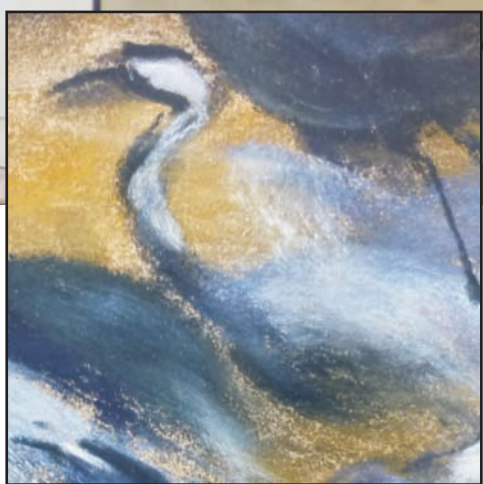

Les Cormorans - Egypte

2015

Aquarelle 20cmx20cm
passe partout carton blanc
+ verre bordé 30cm x 30cm

Prix : 120 €

retiré à l'atelier

+ frais si envoi colissimo

Détail

Les Demoiselles de Rochefort 2014

Pastel sur pastel mat 47cmx30cm

Passé partout et cadre bois noir 70cmx55cm

Prix : 410,00 €

retiré à l'atelier

Détail

Détail

« L'envolée » 2015
Pastel sur pastelcard 62cmx47cm.
passe partout et encadrement bois
réalisé par « l'Eclat de verre » 77cm x 63cm
Prix HT : 720 €
retiré à l'atelier