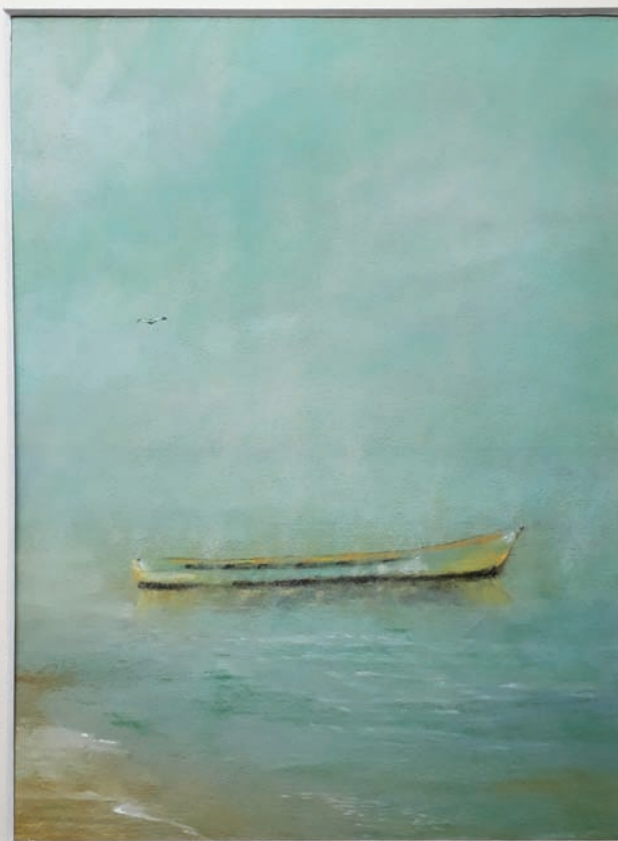

Les petits pêcheurs

2017

pastel sec sur canson.

Format : 30x20cm

Passé partout épais et

verre bordé 40x30cm

Prix : 210,00 €

retiré à l'atelier

+ frais si envoi colissimo

Détail

les Petits Pêcheurs.

La barque turquoise

2017

pastel sec sur canson.

Format : 40x30cm

Passé partout épais

et cadre pvc blanc 50x40cm

Prix : 360,00 €

retiré à l'atelier

+ frais si envoi colissimo

Détail