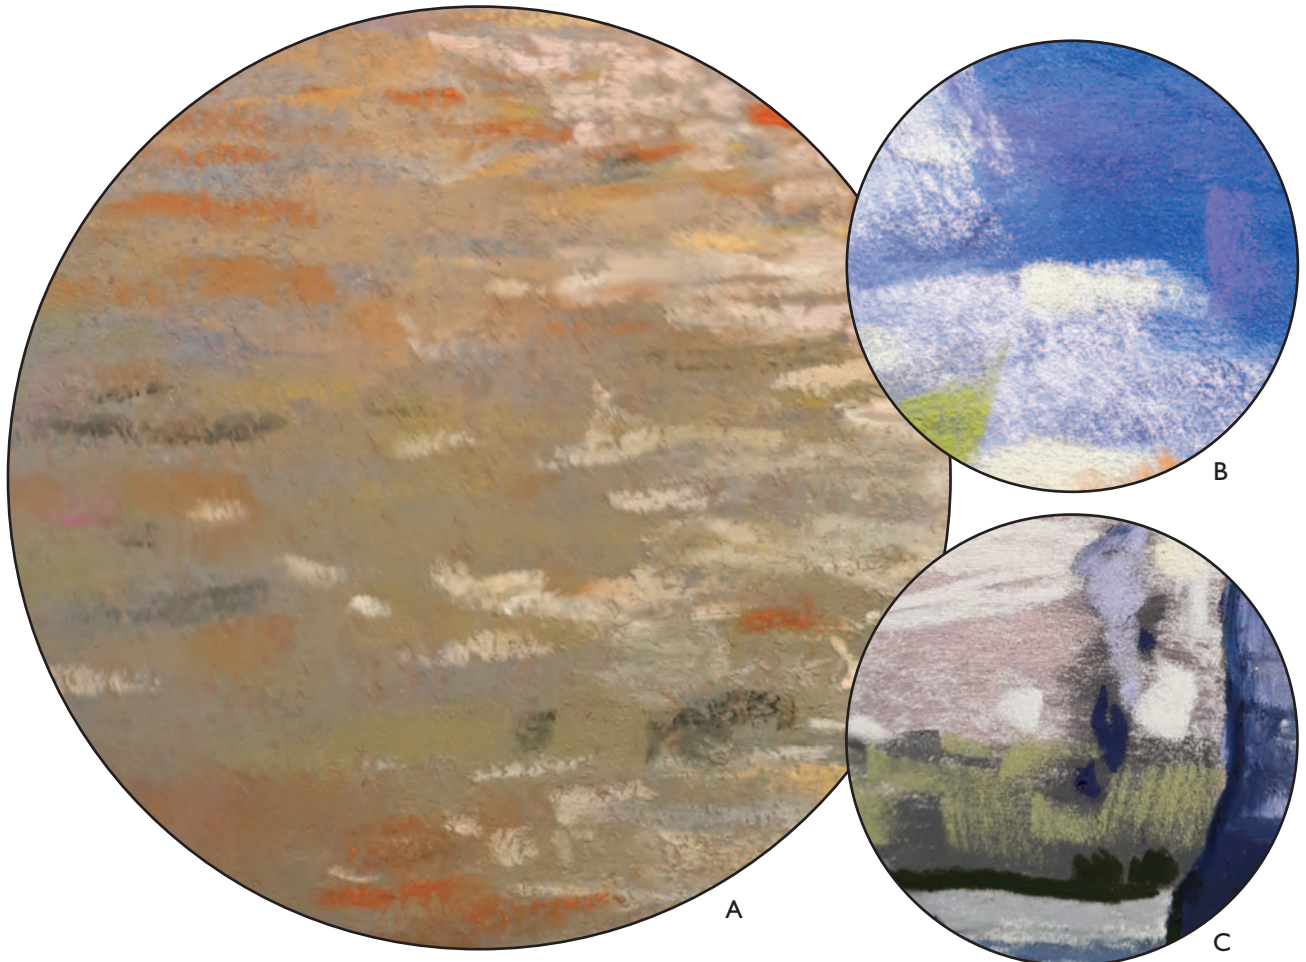

Vous avez pris le large cet été et profité des couchers de soleil flamboyants qui vous ont fait grande impression, vous avez baigné dans la

lumière du sud et plongé dans l'azur de sa côte ou bien vous avez flâné en Normandie sur les traces de Maurice Leblanc ...

... mais voilà, tout a une fin et il vous faut désormais regagner le port et vous amarrer jusqu'à la prochaine fois.

Toutes mes œuvres sont uniques. Elles vous sont délivrées avec un certificat d'authenticité et une facture. Il n'y a pas d'enchères, le prix est fixe, avec ou sans frais de port en France Métropolitaine. Règlement par chèque à l'ordre de Sophie Race-Marie (*Le statut de Micro BNC dispense de TVA*).

RAPPEL : pour vous faciliter la vie, je livre gratuitement en région parisienne à partir de 70€ d'achat.

Que vous souhaitiez des renseignements, acheter une œuvre ou simplement ne plus recevoir cette Newsletter, contactez-moi par mail ou par téléphone au 06 72 79 73 12.

Merci et à très bientôt.

Sophie

A Détail : Crépuscule.

B Détail : Côte d'Azur.

C Détail : L'Aiguille creuse.

D Détail : Barques au port.