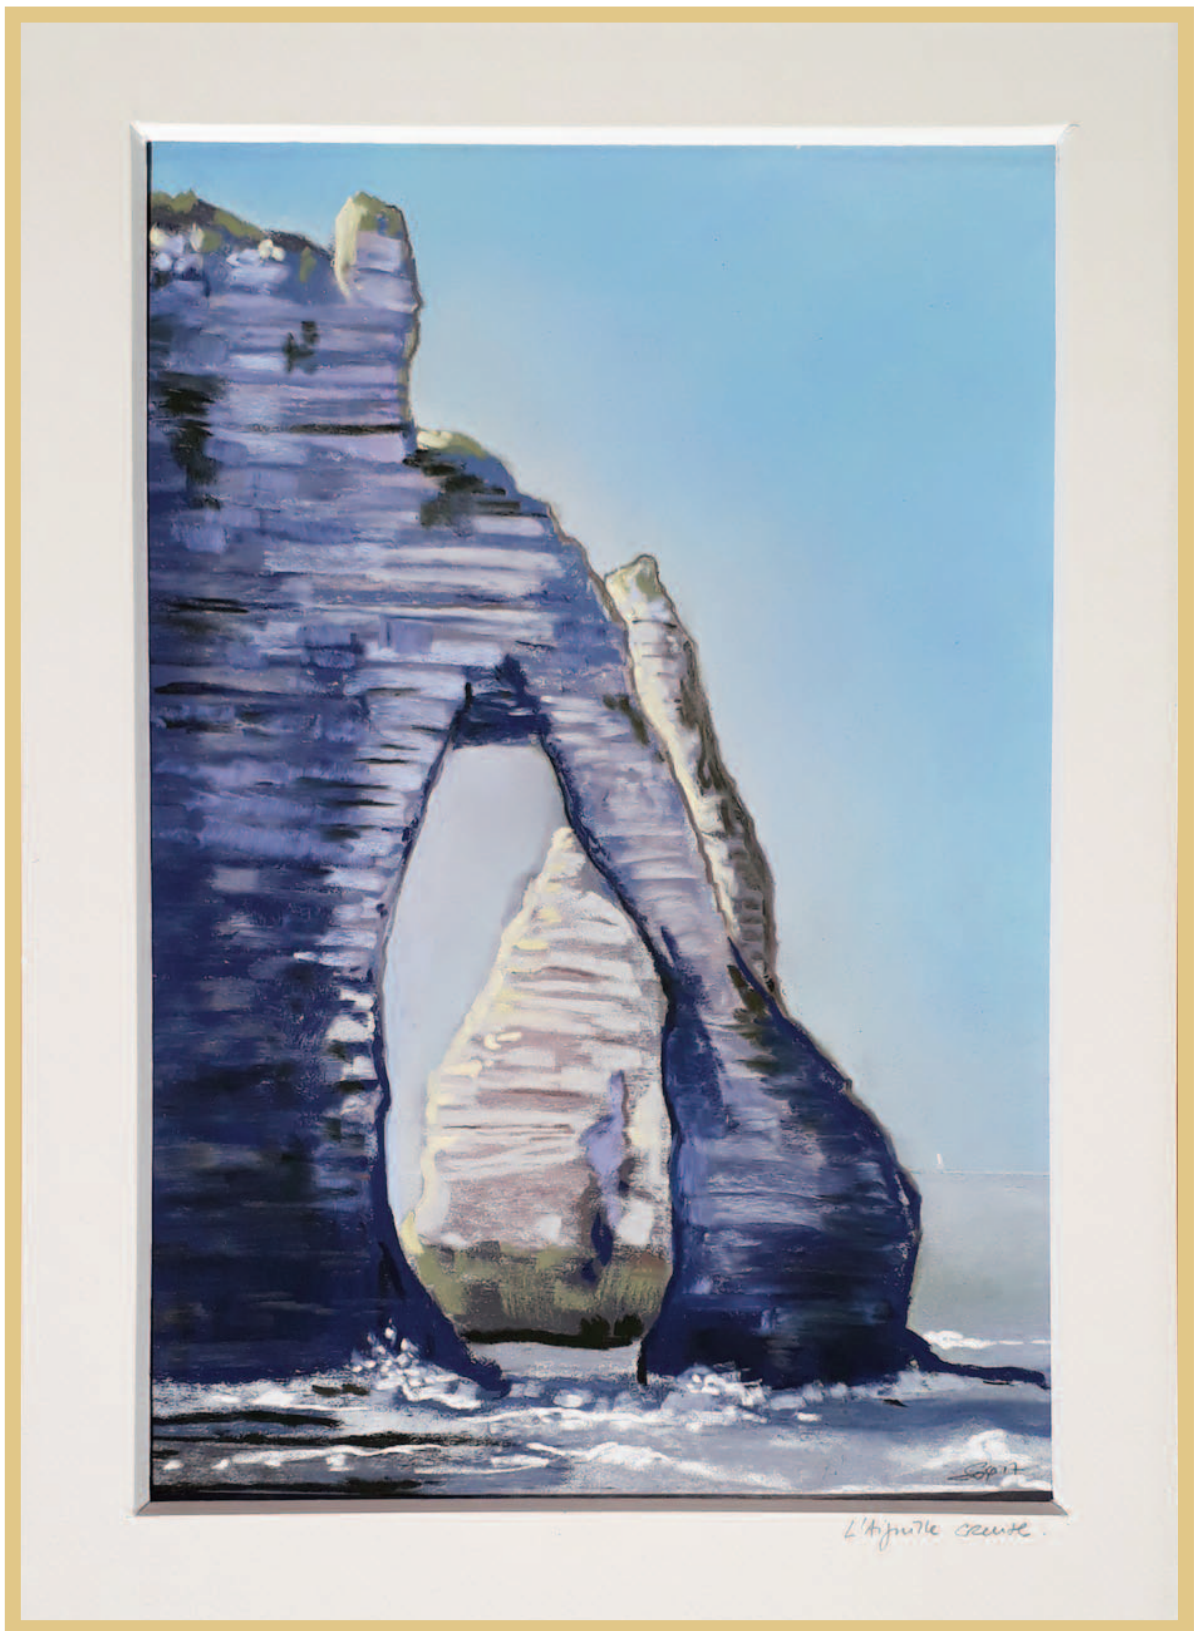

Vous avez pris le large cet été et profité des couchers de soleil flamboyants qui vous ont fait grande impression, vous avez baigné dans la

lumière du sud et plongé dans l'azur de sa côte ou bien vous avez flâné en Normandie sur les traces de Maurice Leblanc ...

2017

Pastel sec

Format : 20x20cm

Passé partout 30x30cm

Cadre bois noir 35x35cm

Prix : 65,00 €

retiré à l'atelier

+ frais si envoi colissimo

L'Aiguille creuse

2017

Pastel sec

Format : 30x20cm

Passé partout 35x25cm

Verre bordé or

Prix : 75,00 €

retiré à l'atelier

+ frais si envoi colissimo

Barques au port

2017

Pastel sec

Format : 24x15cm

Passé partout 35x22cm

Verre bordé or

Prix : 85,00 €