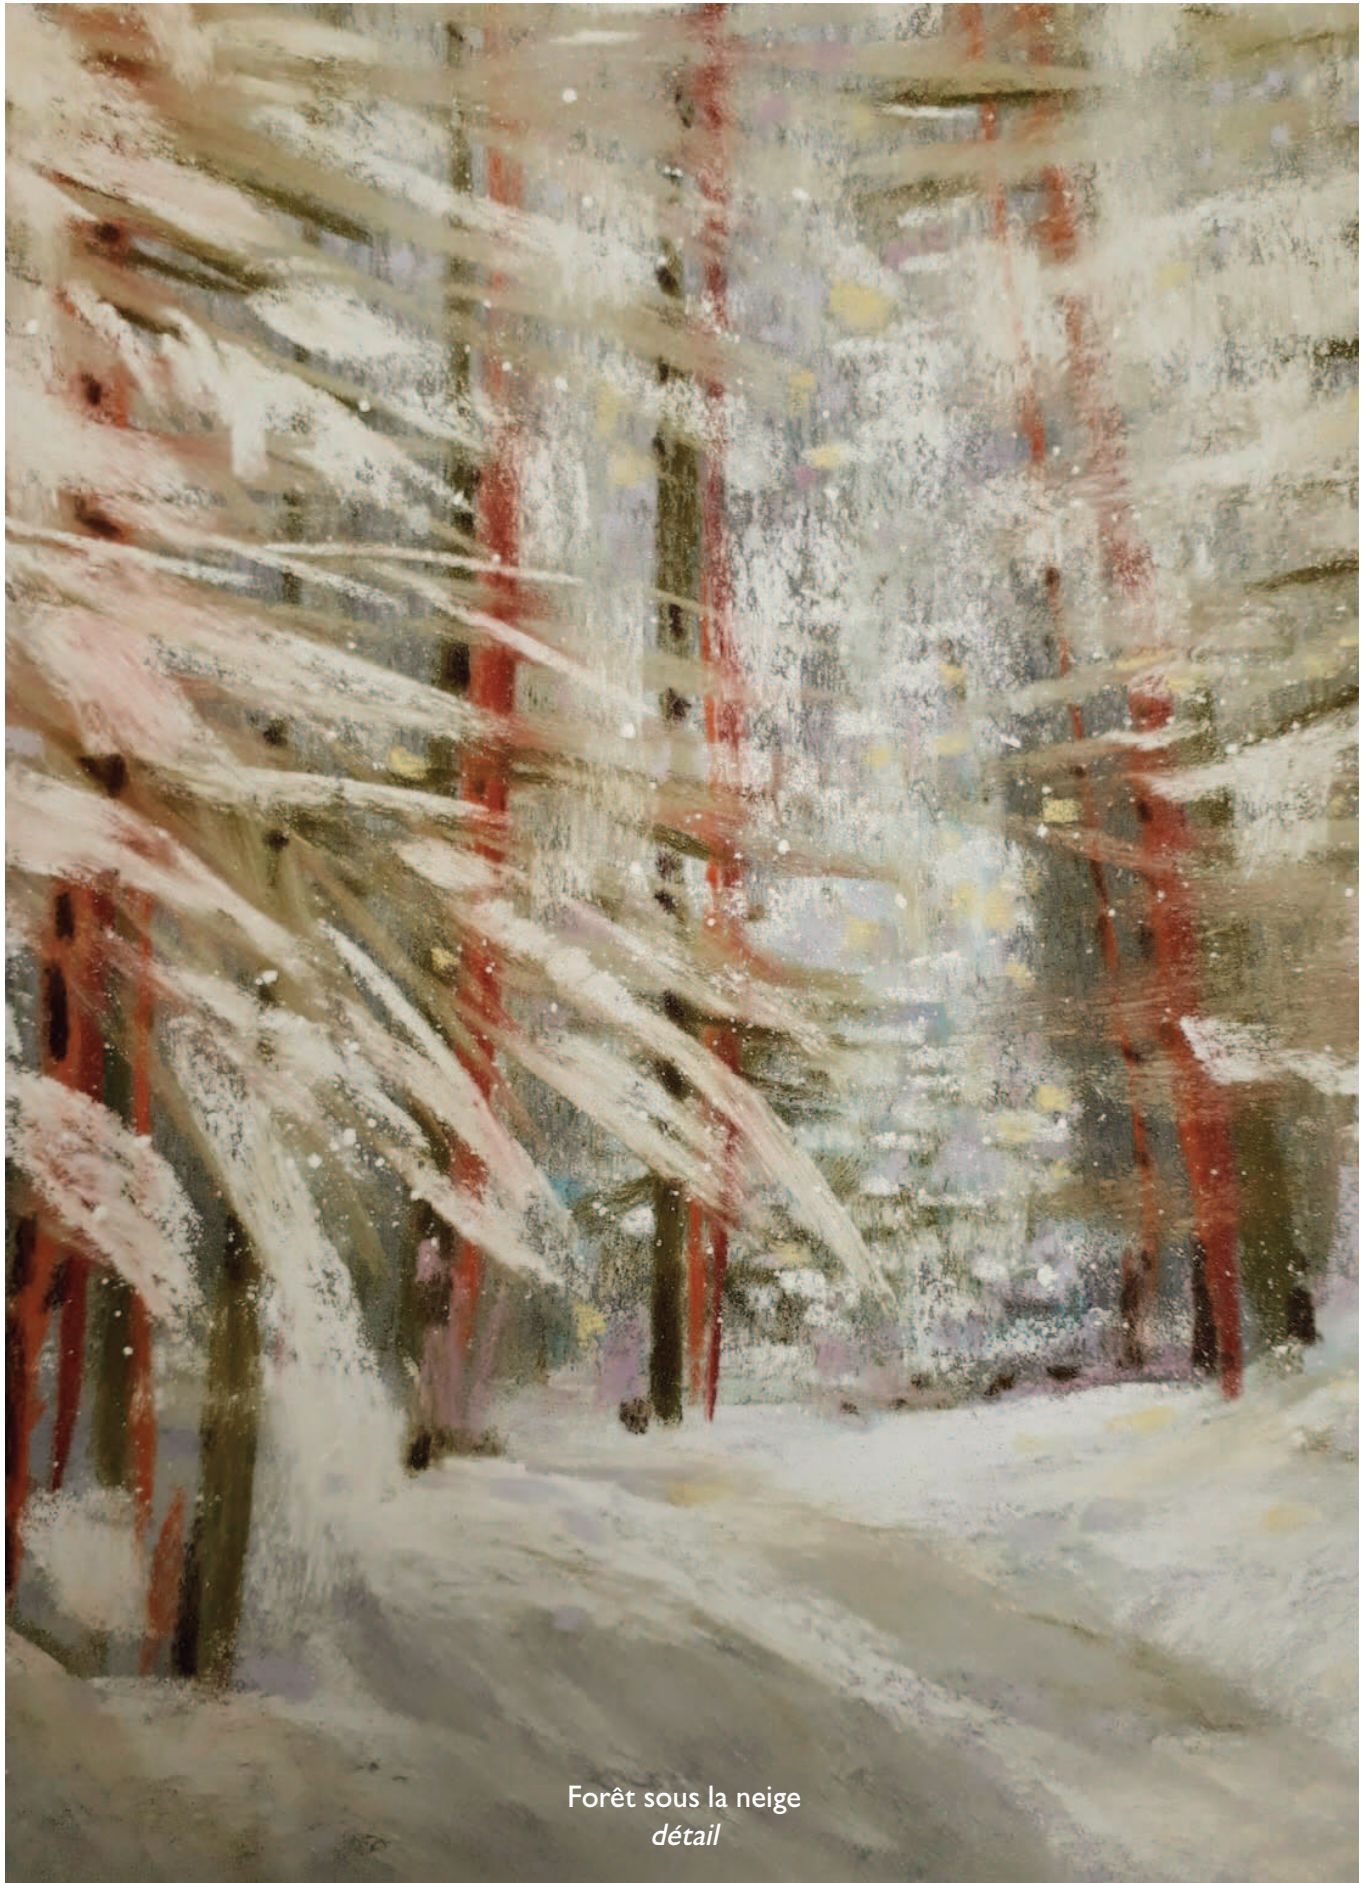

Bien à vous.

Sophie

La côte d'Opale - Etretat
détail

La côte d'Opale - Etretat
Huile sur carton

format : 19cm x 19cm

Cadre papier maché
format 28cm x 28cm

90,00€
retiré à
l'atelier

Forêt sous la neige
détail

Forêt sous la neige
Pastel sur pastelcard
format : 31cm x 21cm

Passe-partout épais
Cadre bois avec réhausse
format 42cm x 32cm

160,00€
retiré à
l'atelier

Les boucles de la Seine
Pastel sec sur papier velours
format : 14cm x 14cm