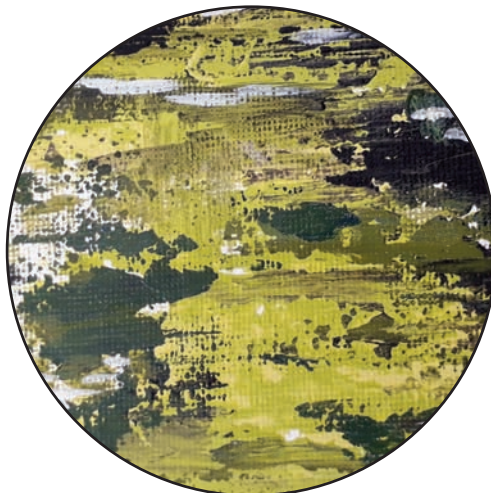

la petite galerie de Sophie

Atelier : 34, rue de la Mairie
92320 CHATILLON
Tel. : 06 72 79 73 12

contact : sophie.race@wanadoo.fr
site : www.srmdeco.com

N° 73   **Octobre 2021**

Rouge, or et vert, la newsletter d'octobre se met aux couleurs d'automne.