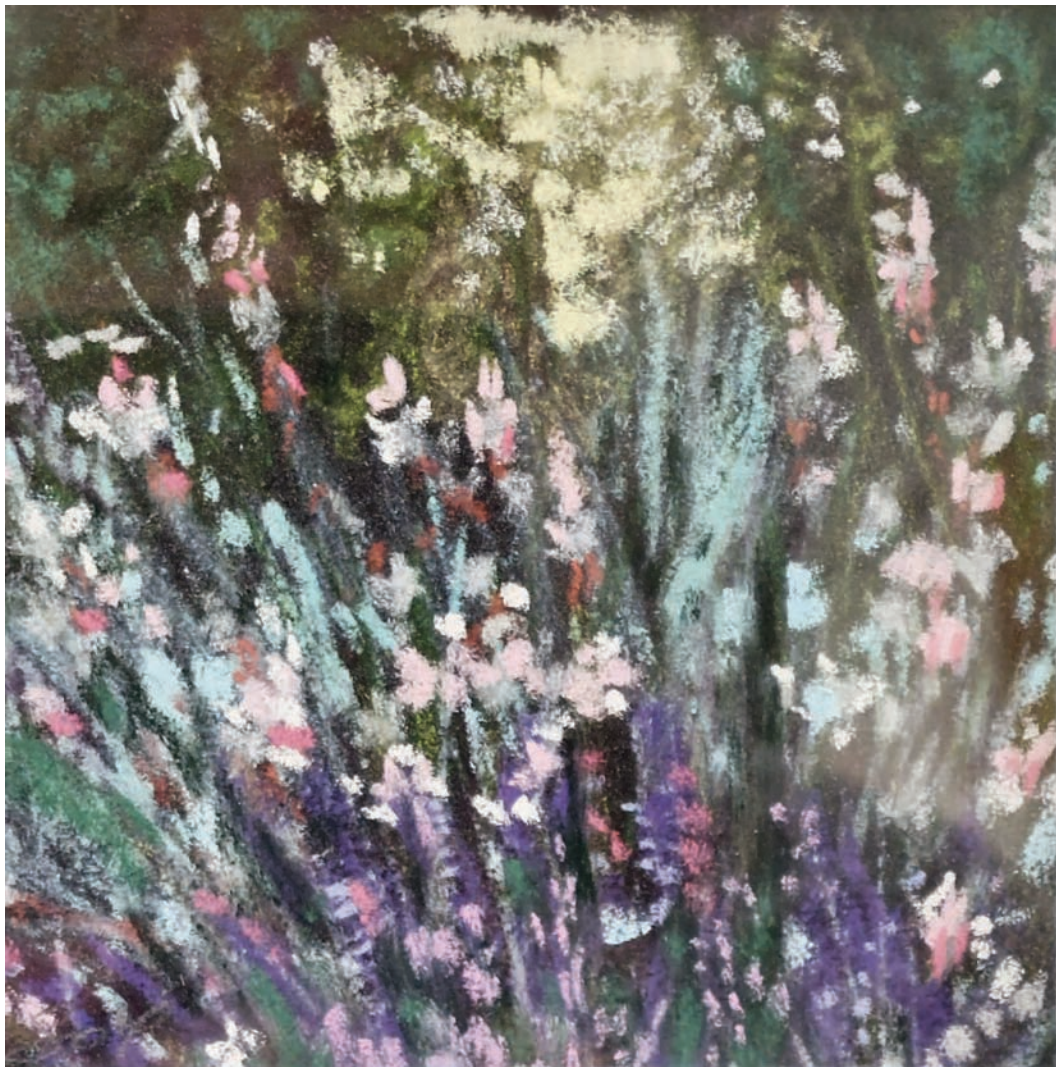

25,00€
*retiré à
l'atelier*

+ frais si envoi colissimo

35,00€
*retiré à
l'atelier*
+ frais si envoi colissimo

« Composition fleurie »

pastel petit format 9x9cm passe partout et sous verre bordé kraft 20x20cm